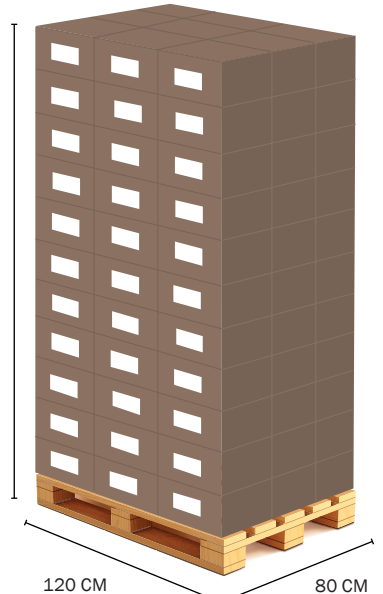

## CARTON

SIZE: 23 X 38 X 26 CM

6 TUBES PER CARTON

WEIGHT: 5.15 KG

270 CM

QUICKFIRE A/S • Vejlevej 40 • DK-7182 Bredsten • Tlf.: +45 75 88 28 44 • www.quickfire.dk